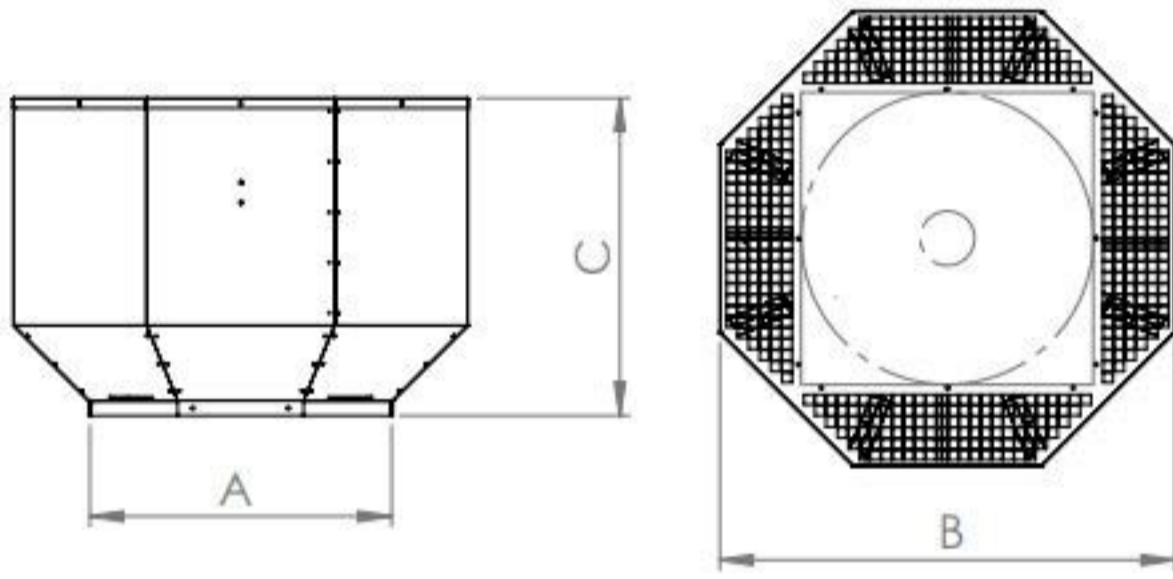

MODEL	VOLTAJ (V)	GÜÇ (kW)	DEBİ (m³/h)	SES SEVİYESİ (dB(A))
CAXIDIK 400-5-25	380	0,37	2.850	66
CAXIDIK 450-5-25	380	0,55	3.800	69
CAXIDIK 500-5-25	380	0,55	4.750	72
CAXIDIK 560-5-25	380	0,75	7125	75
CAXIDIK 630-5-30	380	1,10	11.400	80
CAXIDIK 710-5-30	380	1,50	16.150	83
CAXIDIK 800-5-30	380	2,20	21.850	85
CAXIDIK 800-5-35	380	3,00	26.600	89

Değerler 0 Pa içindir

OPSİYONLAR

- İstenilen renkte elektrostatik toz boya
- İstenilen debi ve basınçta özel üretim
- 5-8-12-16 Kanat Sayısı
- Alüminyum veya Plastik Kanat Seçeneği

MODEL	A (mm)	B (mm)	C (mm)
CAXIDIK 400	500	800	600
CAXIDIK 450	550	850	600
CAXIDIK 500	600	900	630
CAXIDIK 560	660	960	630
CAXIDIK 630	730	1030	700
CAXIDIK 710	810	1110	700
CAXIDIK 800	900	1200	750

N: Delik Sayısı