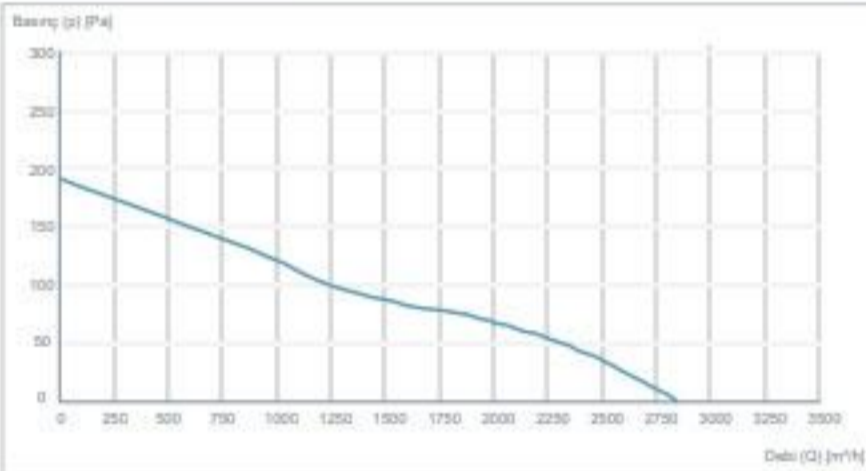

N: Delik Sayısı

CAXIDIK FAN OPSİYONLARI

CAXIDIK FAN ÇALIŞMA EĞRİLERİ

CAXIDIK 400-5-25

CAXIDIK 450-5-25

CAXIDIK 500-5-25

CAXIDIK 560-5-25

CAXIDIK 630-5-30