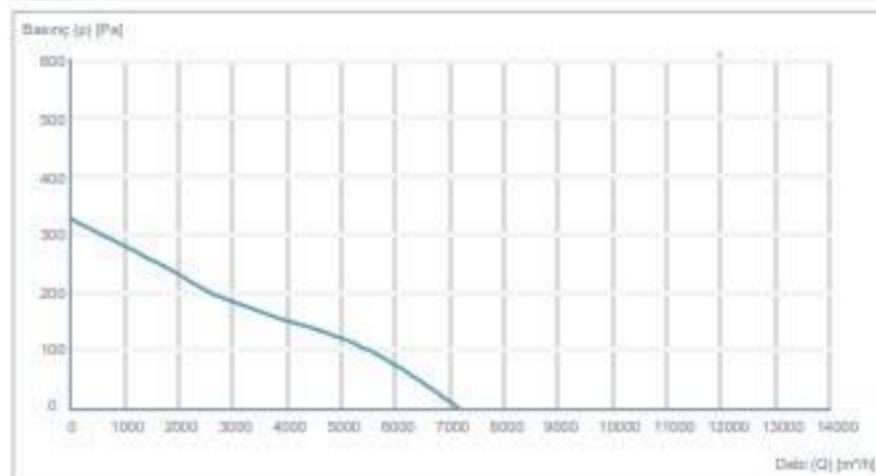

N: Delik Sayısı

CAXIDIK FAN OPSİYONLARI

CAXIDIK FAN ÇALIŞMA EĞRİLERİ

CAXIDIK 400-5-25

CAXIDIK 450-5-25

CAXIDIK 500-5-25

CAXIDIK 560-5-25

CAXIDIK 630-5-30