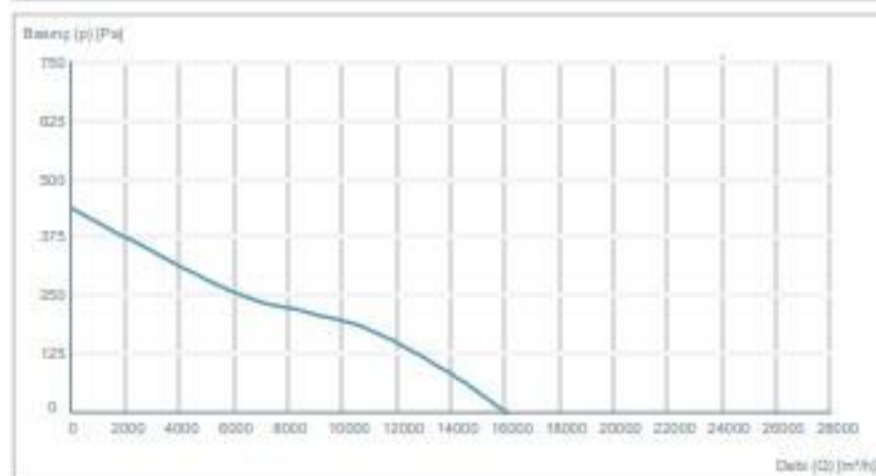

CAXIDIK 710-5-30