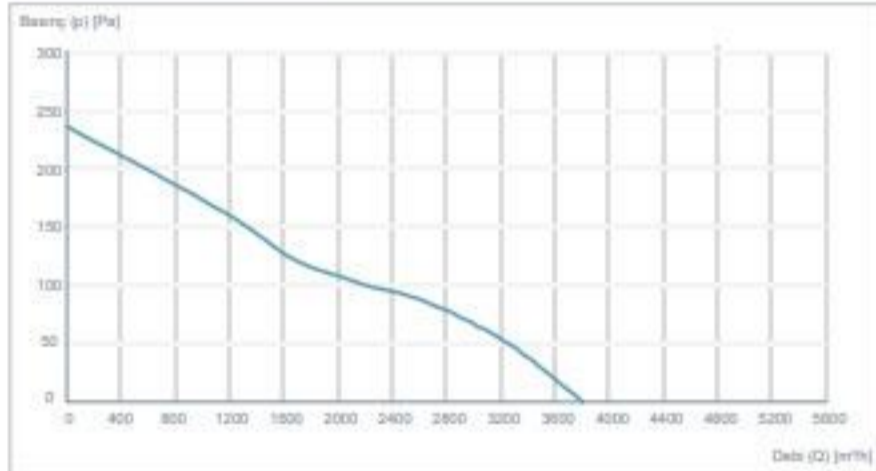

N: Delik Sayısı

CAXIDIK FAN OPSİYONLARI

CAXIDIK FAN ÇALIŞMA EĞRİLERİ

CAXIDIK 400-5-25

CAXIDIK 450-5-25

CAXIDIK 500-5-25

CAXIDIK 560-5-25

CAXIDIK 630-5-30