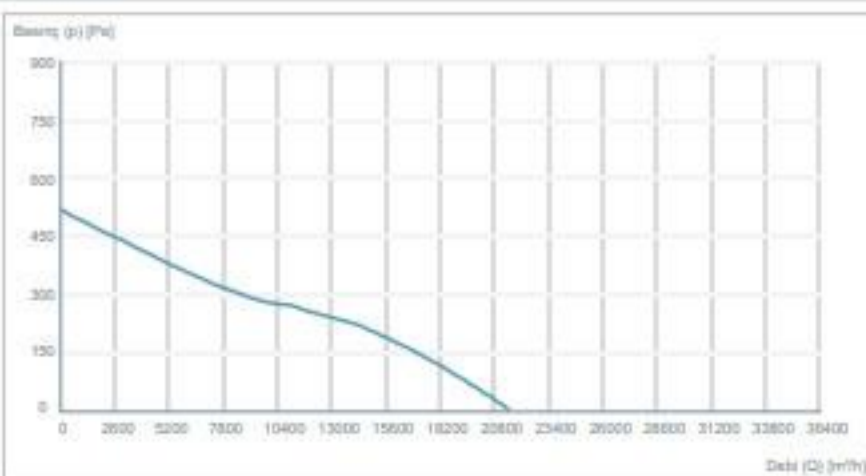

CAXIDIK 800-5-30