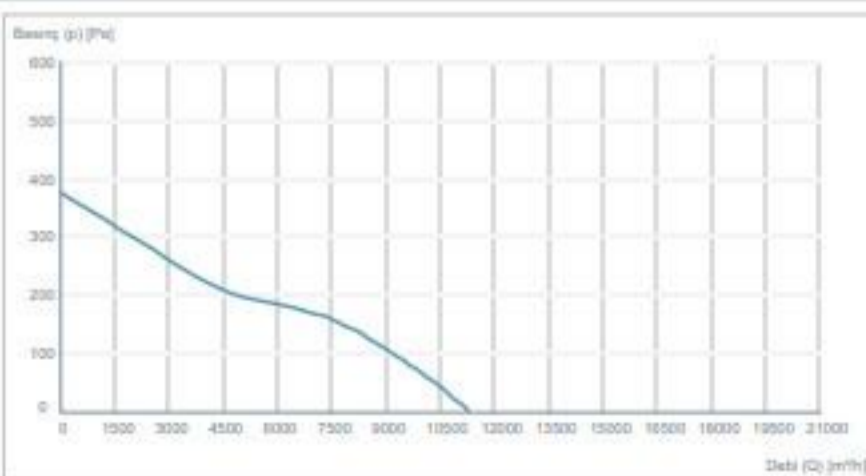

N: Delik Sayısı

CAXIDIK FAN OPSİYONLARI

CAXIDIK FAN ÇALIŞMA EĞRİLERİ

CAXIDIK 400-5-25

CAXIDIK 450-5-25

CAXIDIK 500-5-25

CAXIDIK 560-5-25

CAXIDIK 630-5-30