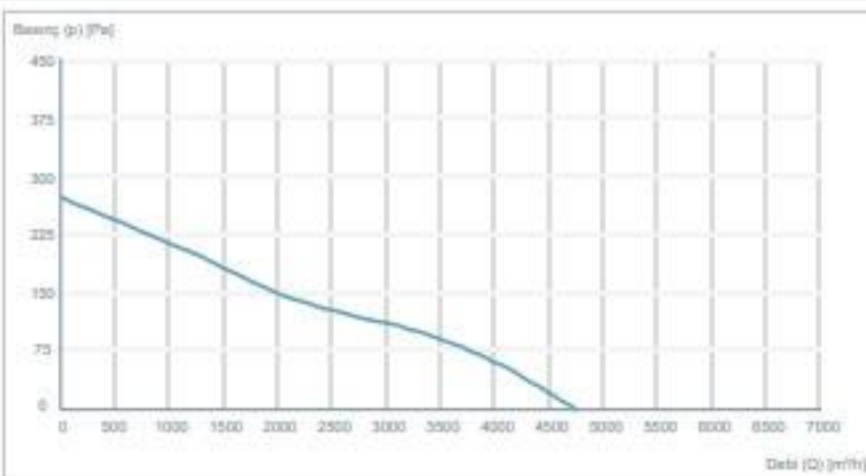

N: Delik Sayısı

CAXIDIK FAN OPSİYONLARI

CAXIDIK FAN ÇALIŞMA EĞRİLERİ

CAXIDIK 400-5-25

CAXIDIK 450-5-25

CAXIDIK 500-5-25

CAXIDIK 560-5-25

CAXIDIK 630-5-30